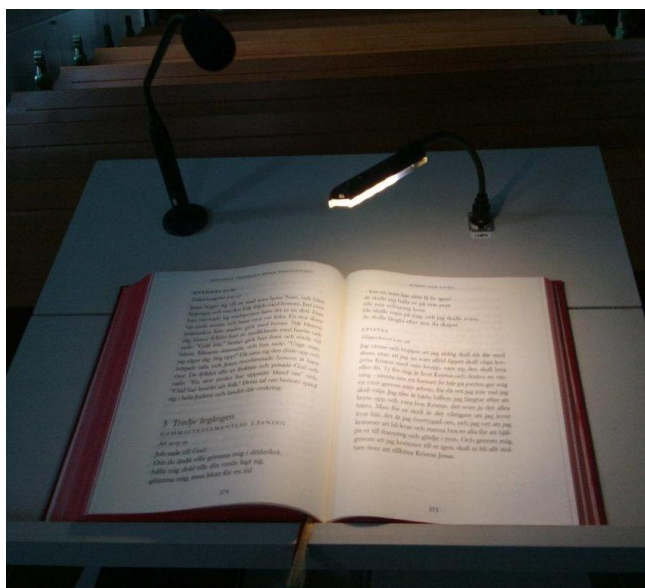

LED-lampa

Detta är en diskret och smidig lampa med lysdioder som ger varmvitt ljus. Lampan ger därmed ett behagligt ljus som underlättar vid till exempel textläsning i mörka eller svagt upplysta rum.

Med en knapp på ovansidan av lampan kan man lätt ändra ljusstyrkan mellan två fasta lägen. Samma knapp används för att sätta på och stänga av lampan.

Som tillbehör finns steglös dimmerfunktion till lampan. Det finns även separat "fot" om inte lampans kontakt går att fälla in i till exempel en ambo.

Lampan fungerar även utmärkt att montera direkt på ljudmixerns lampanslutning.

Lampan finns med tre olika anslutningsmöjligheter; BNC, XLR 3-pol eller 4-pol.

Det går även att få ett batteripaket med separat laddning till LED-lampan som gör den "trådlös".